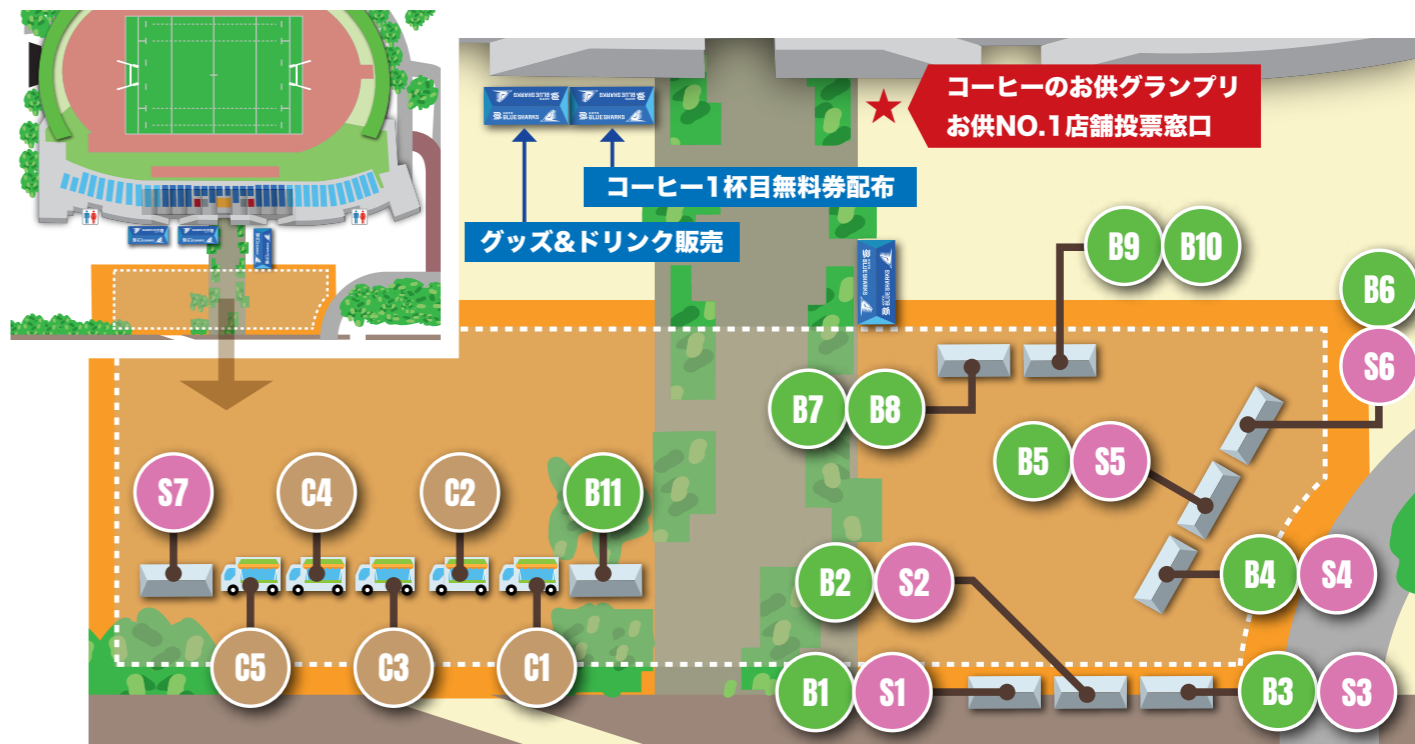

■ エリアマップ & タイムスケジュール

※レイアウトは変更となる場合がございます。※スケジュールは変更となる場合がございます。

- ① 総合案内&ファンクラブ受付
- ② コーヒー1杯目無料券配布
- ③ グッズ&ドリンク販売
- ④ メインスタンド入場口
(指定&自由席)
- ⑤ バック&サイド芝生席入場口
(SPシート)
- ⑥ ベビーカー置場
- ⑦ 駐輪場
- ▼ キッチンカー
- ⑧ A [HAYATE]
ケバブサンド、焼きそば、アルコール
- ⑧ B [Luau-るあう-]
タコライス、ポテト、チュロス、アルコール

■入場整理券配布「第1回・第2回公演ともに」10:00から配布開始
*ファンクラブ会員グレード順に入場 *ファンクラブ会員グレード内での入場順は、入場整理券を取られた順に入場

小島よしおステージショー
YOSHIO KOJIMA STAGE SHOW

■入場料/無料 ■開催時間/11:00-17:00 ■投票時間/11:00-14:30

コーヒー最初の1杯は無料で提供!

「コーヒーの聖地」江東区・清澄白河を中心に、「コーヒーに合う最高の一品を提供する店舗」を来場者の皆さんと決めるイベント! コーヒー・パン・焼き菓子など、江東区各エリアの人気店が大集結! 極上の一杯と、最高の「お供」を見つけよう!