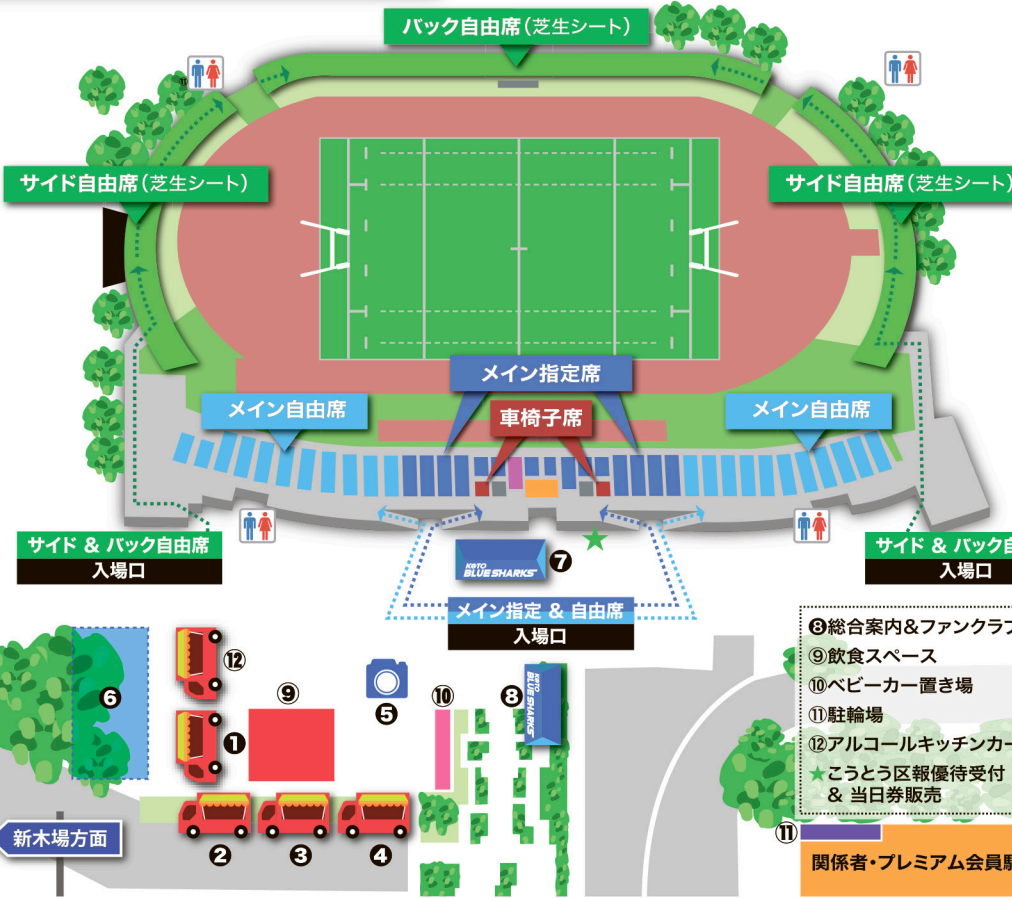

JAPAN RUGBY LEAGUE ONE 2022-23

EVENT 配布時間 (予定) 12:30-16:30

1 先着2,000名様限定!

サッポロポテトSHARK※1

■ 配布場所: ファンクラブ受付テント⑧

2 先着150名様限定!

選手手作りポップコーン※2

■ 配布場所: ファンクラブ受付テント⑧

※1. 当日青色の物を身につけている方対象。 ※2. ファンクラブ会員限定 (無料メルマガ会員含む)。お子様 (15歳以下)。会員証 (メルマガ会員は登録完了メール) と観戦チケットをお忘れなようお願いします。

吉本興業 お笑い芸人

「なにわスワンキーズ」 & 「しんや」登場

■ 出演時間 (予定): 12:30-16:30
■ 開催場所: 競技場外エリア